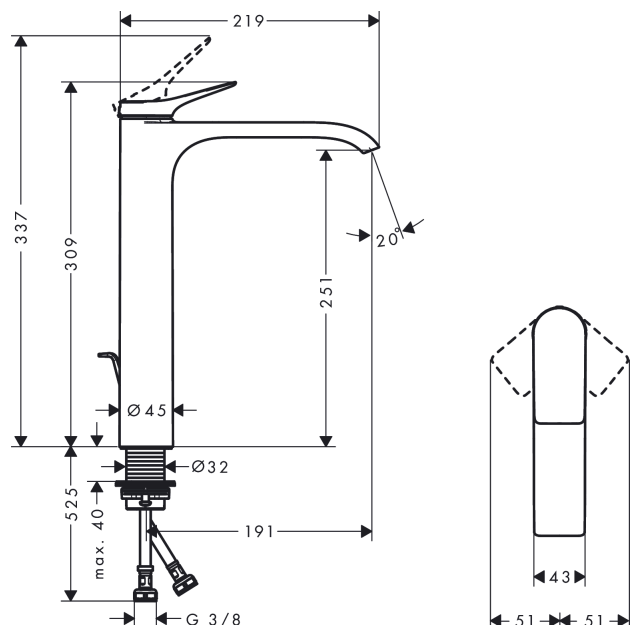

Vivenis

ééngreeps wastafelmengkraan 250 met trekwaste

Oppervlakte finish: **mat wit** Artikelnummer: **75040700**

Beschrijving

- ComfortZone 250
- voorsprong uitloop 191 mm
- uitloophoogte: 251 mm
- met vaste uitloop
- straalsoort: WaterfallStream
- maximale doorstroomhoeveelheid bij 3 bar: 5 l/min
- keramisch kardoes
- pop-up afvoergarnituur G 1¼
- materiaal afvoergarnituur: metaal
- Kiwa K6161_Mechanical Mixers EN817

Doorstroomdiagram

Vivenis

ééngreeps wastafelmengkraan 250 met trekwaste

Oppervlakte finish: **mat wit** Artikelnummer: **75040700**

Explosietekening

Bouwjaar: >06/21

Vivenis**ééngreeps wastafelmengkraan 250 met trekwaste**Oppervlakte finish: **mat wit** Artikelnummer: **75040700****Reserveonderdelenlijst**

Bouwjaar: >06/21

Regel	Beschrijving	Artikelnummer	Prijs incl. BTW	VE
1	greep	94277700	-	1
2	greepstop	93735700	-	1
3	rozet	94027700	-	1
4	moer	93995000	-	1
5	O-ring 35x1,5	92114000	-	1
6	kardoes compl.	93897000	-	1
7	dichting	95008000	-	1
8	O-ring 35x2	92604000	-	1
9	kardoesadapter	98750000	-	1
10	O-Ring 30x2	98186000	-	1
11	straalschijf	94275000	-	1
12	aansluitslang 600 mm M8x0,75 G3/8	96556000	-	1
13	O-ring 6,6x1,6	93019000	-	1
14	vlakdichting	98749000	-	1
15	schachtbevestigingsset compl. (Ø 32)	13961000	-	1
16	stelring	97548000	-	1
17	trekstang	96657000	-	1
a	afvoergarnituur	94139700	-	1
b	schachtverlenging	13898000	-	1