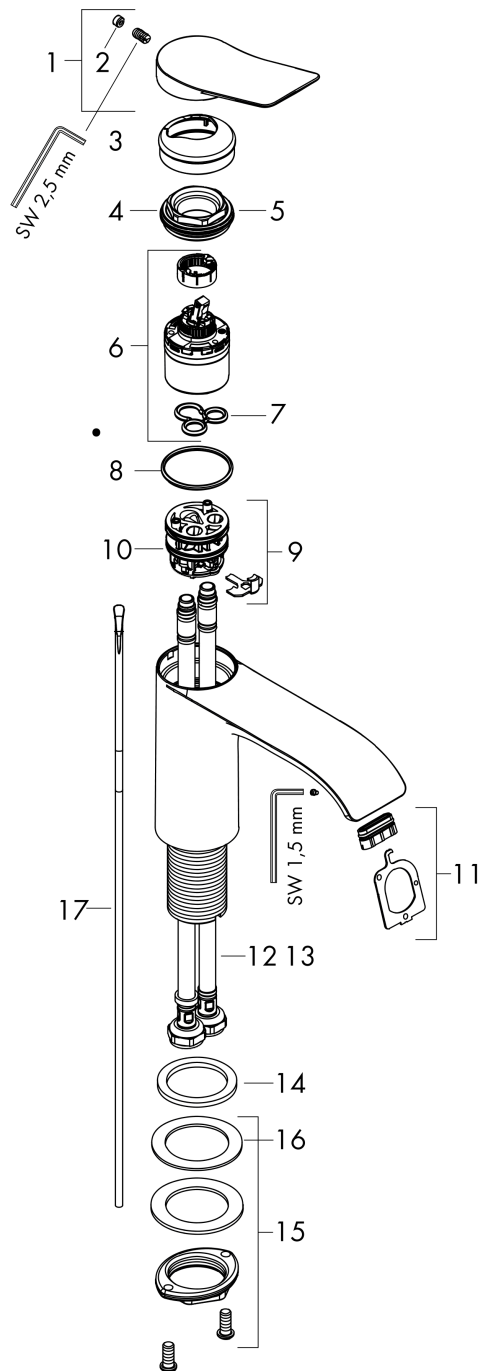

Vivenis

ééngreeps wastafelmengkraan 250 met trekwaste

Oppervlakte finish: **mat wit** Artikelnummer: **75040700**

Beschrijving

- ComfortZone 250
- voorsprong uitloop 191 mm
- uitloophoogte: 251 mm
- met vaste uitloop
- straalsoort: WaterfallStream
- maximale doorstroomhoeveelheid bij 3 bar: 5 l/min
- keramisch kardoes
- pop-up afvoergarnituur G 1¼
- materiaal afvoergarnituur: metaal
- Kiwa K6161_Mechanical Mixers EN817

Doorstroomdiagram

Vivenis

ééngreeps wastafelmengkraan 250 met trekwaste

Oppervlakte finish: **mat wit** Artikelnummer: **75040700**

Explosietekening

Bouwjaar: >06/21

Vivenis**ééngreeps wastafelmengkraan 250 met trekwaste**Oppervlakte finish: **mat wit** Artikelnummer: **75040700****Reserveonderdelenlijst**

Bouwjaar: >06/21

Regel	Beschrijving	Artikelnummer	Prijs incl. BTW	VE
1	greep	94277700	-	1
2	greepstop	93735700	-	1
3	rozet	94027700	-	1
4	moer	93995000	-	1
5	O-ring 35x1,5	92114000	-	1
6	kardoes compl.	93897000	-	1
7	dichting	95008000	-	1
8	O-ring 35x2	92604000	-	1
9	kardoesadapter	98750000	-	1
10	O-Ring 30x2	98186000	-	1
11	straalschijf	94275000	-	1
12	aansluitslang 600 mm M8x0,75 G3/8	96556000	-	1
13	O-ring 6,6x1,6	93019000	-	1
14	vlakdichting	98749000	-	1
15	schachtbevestigingsset compl. (Ø 32)	13961000	-	1
16	stelring	97548000	-	1
17	trekstang	96657000	-	1
a	afvoergarnituur	94139700	-	1
b	schachtverlenging	13898000	-	1